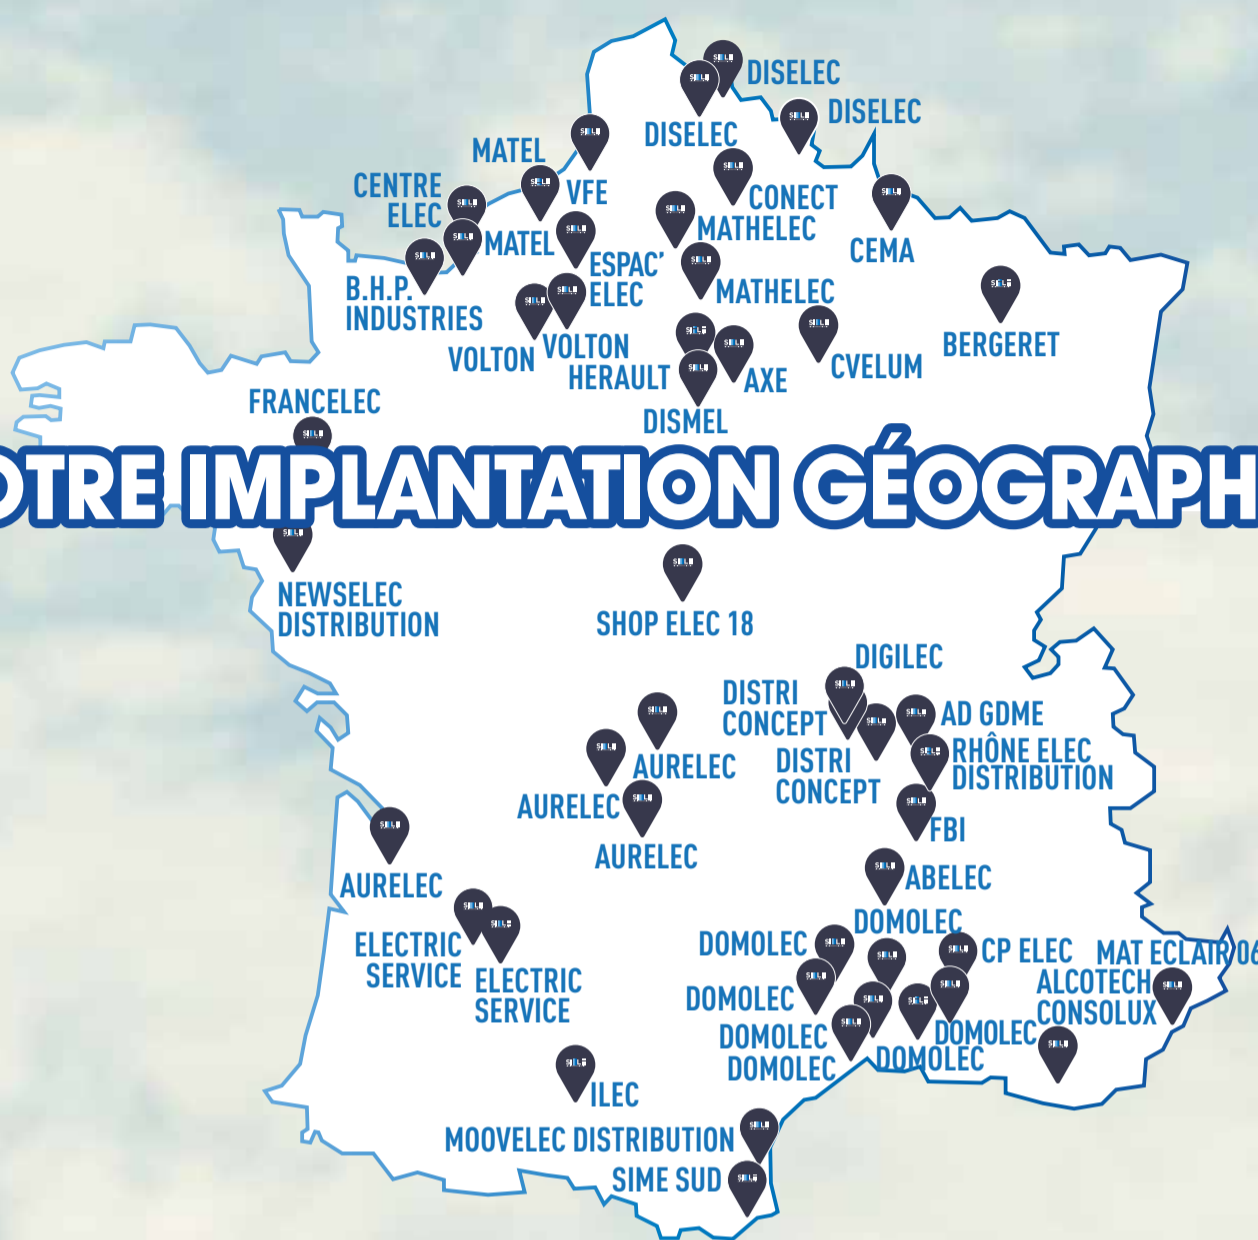

SILE

GROUPEMENT EN DISTRIBUTION DE MATÉRIEL ÉLECTRIQUE

ÉCLAIRAGE • APPAREILLAGE DOMESTIQUE ET PETIT TERTIAIRE
GÉNIE CLIMATIQUE • FILS ET CÂBLES • COMMUNICATION ET SÉCURITÉ • OUTILLAGE

UN RÉSEAU DE 50 POINTS DE VENTE

NOTRE IMPLANTATION GÉOGRAPHIQUE

NOS FOURNISSEURS PARTENAIRES

PARTENAIRE DES + GRANDES MARQUES

MEMBRE DE PARTELEC

GIE SIELE - 3 cours Charlemagne - 69002 LYON

Le groupement développe des partenariats avec des fabricants rigoureusement sélectionnés pour la qualité et la fiabilité de leurs produits mais aussi pour la performance de leurs appuis techniques et leur capacité d'innovation.